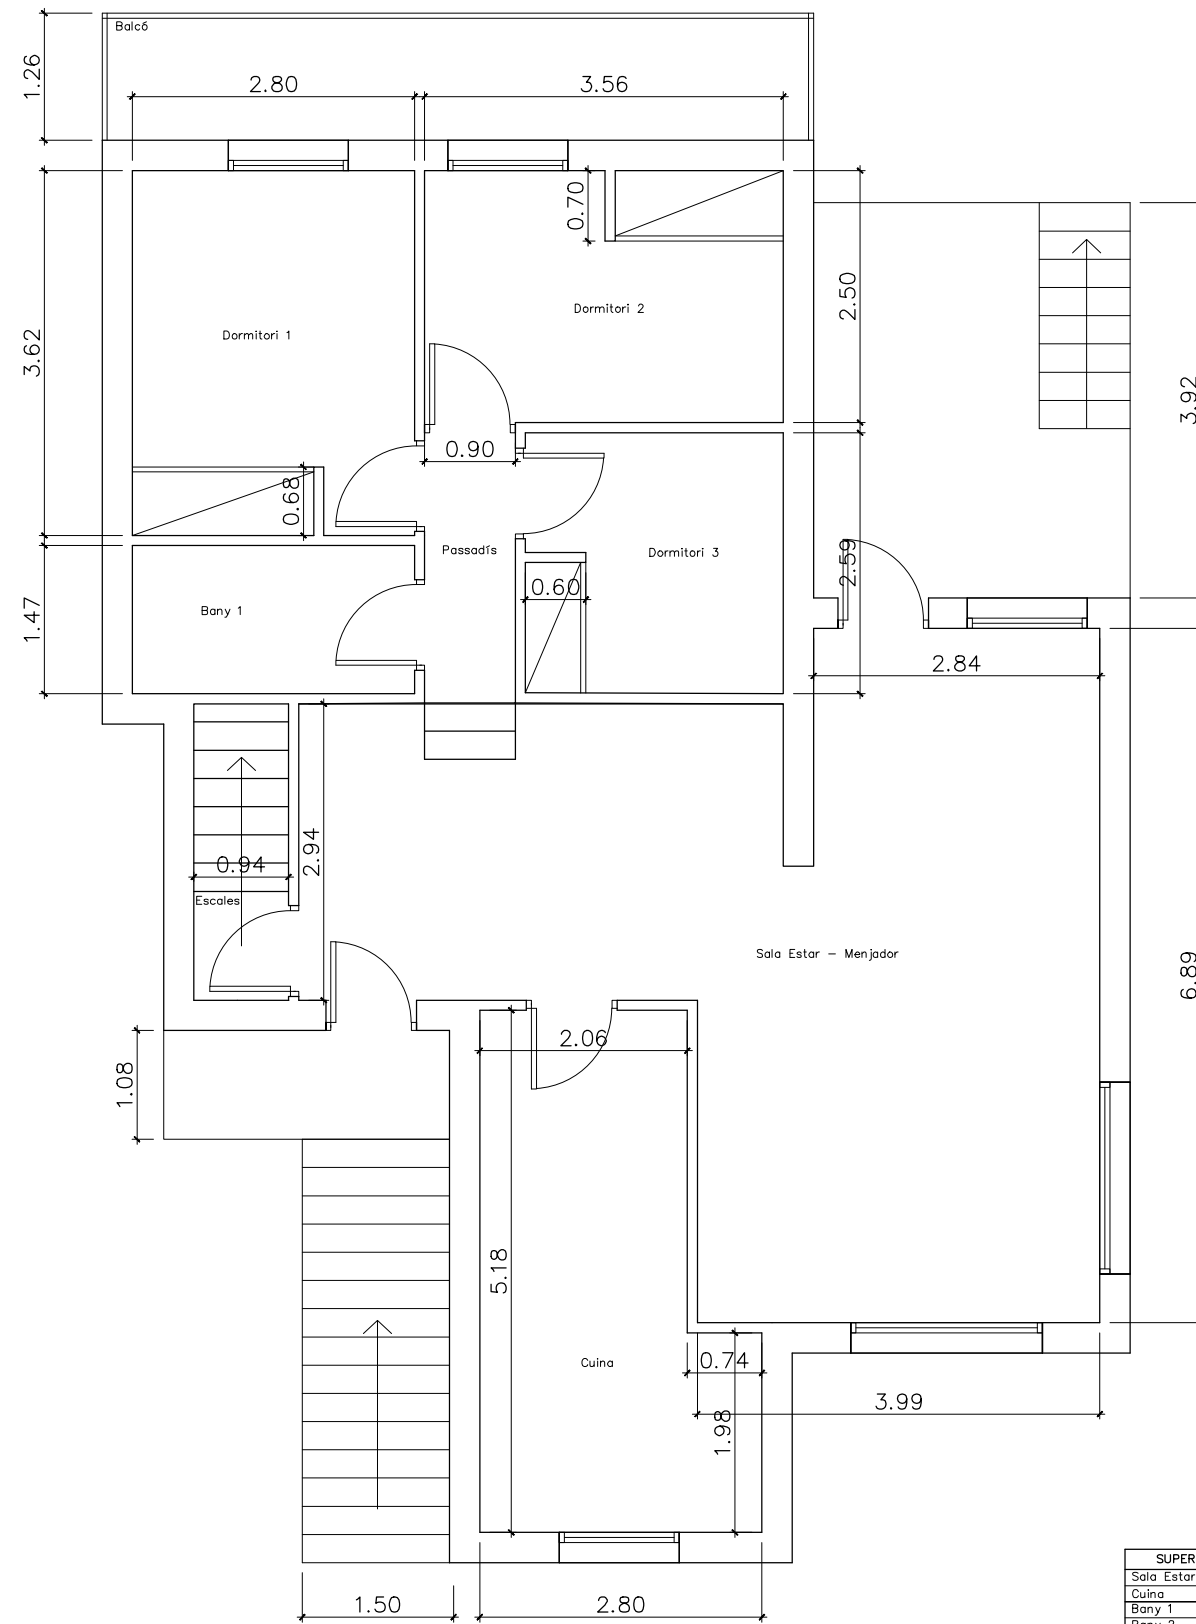

PLANTA PRIMERA

PLANTA BAIXA

SUPERFÍCIES (m2)	
Sala Estar - Menjador	32.05
Cuina	12.42
Bany 1	4.04
Bany 2	6.84
Dormitori 1	10.14
Dormitori 2	8.88
Dormitori 3	7.18
Distribuïdor 1	5.70
Passadís	2.41
Dormitori 5	9.59
Dormitori 6	13.20
AP	2.41
Escales	2.95
Dormitori 4 - Sala	33.67
<b>TOTAL</b>	<b>151.46</b>