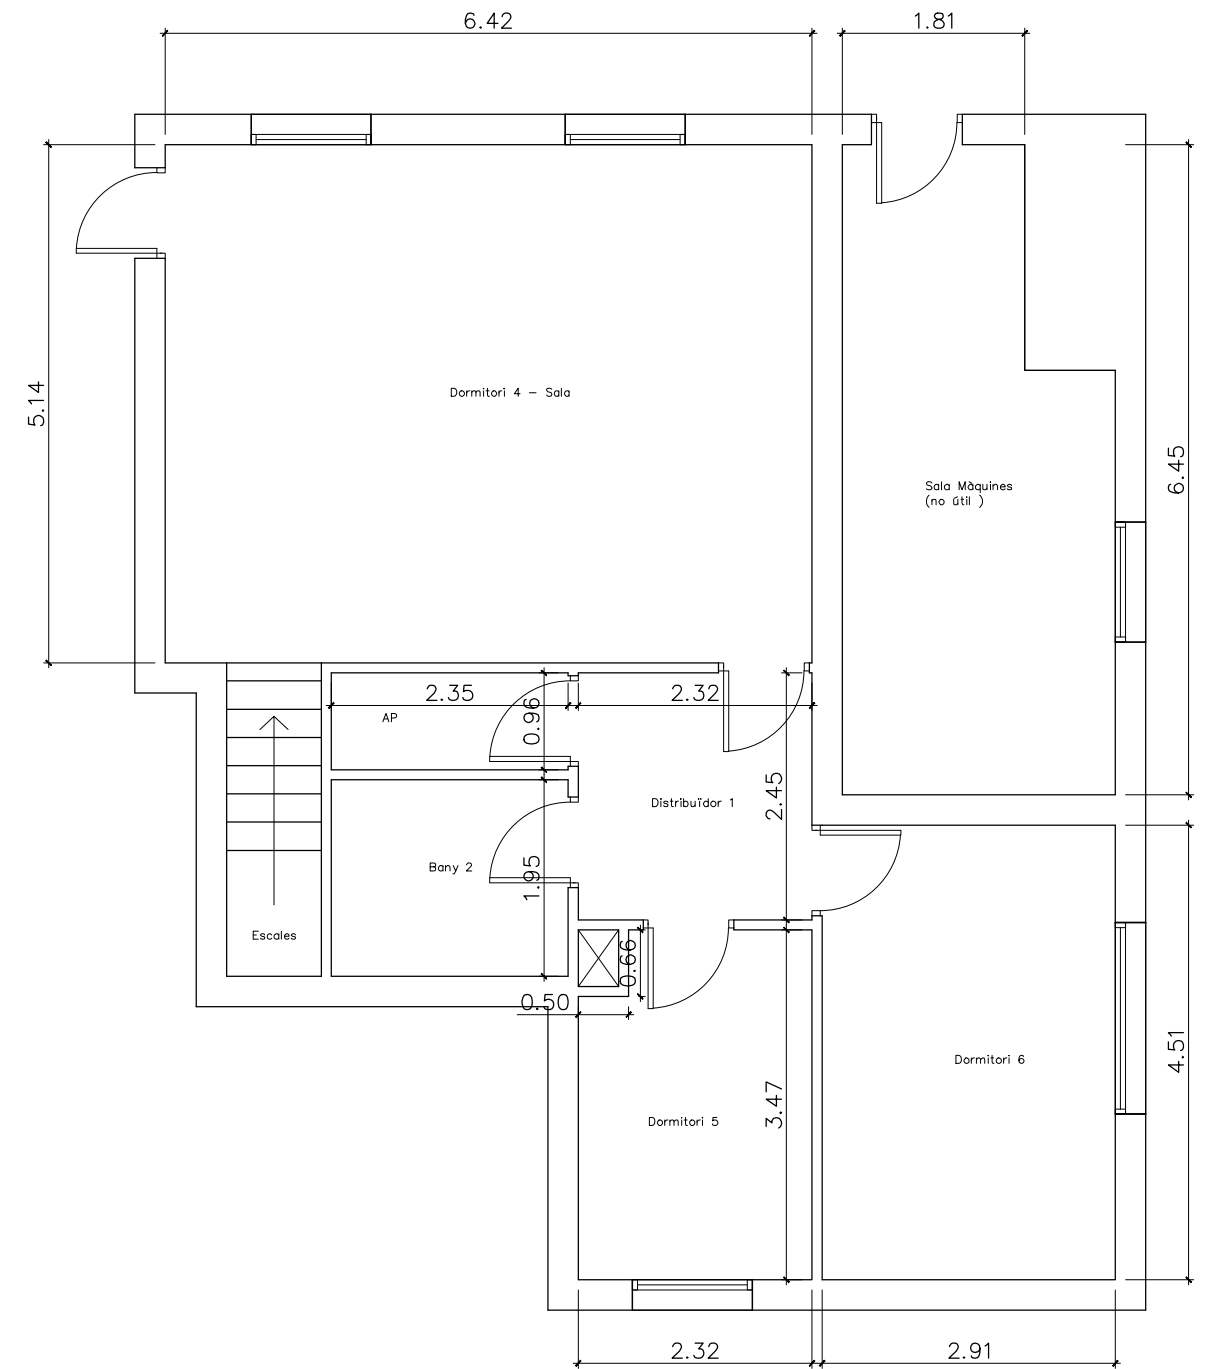

PLANTA PRIMERA

PLANTA BAIXA

SUPERFÍCIES (m2)	
Sala Estar - Menjador	32.05
Cuina	12.42
Bany 1	4.04
Bany 2	6.84
Dormitori 1	10.14
Dormitori 2	8.88
Dormitori 3	7.18
Distribuïdor 1	5.70
Passadís	2.41
Dormitori 5	9.59
Dormitori 6	13.20
AP	2.41
Escales	2.95
Dormitori 4 - Sala	33.67
<b>TOTAL</b>	<b>151.46</b>